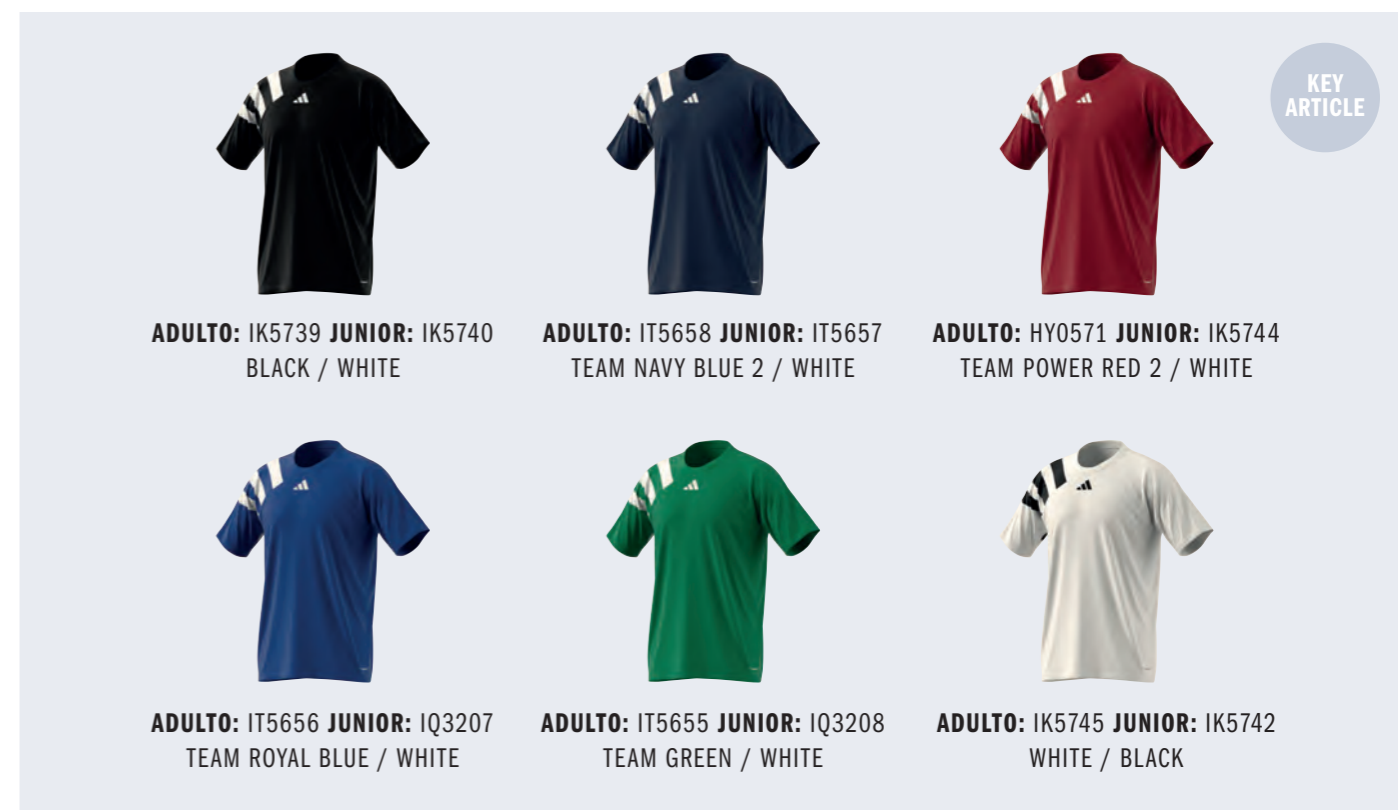

FORTORE 23

EQUIPACIONES PARA HOMBRE Y JÓVENES

FORTORE 23 JERSEY

FORTORE23 JSY

CORTE: REGULAR

MATERIAL PRINCIPAL: 100% POLIÉSTER RECICLADO

ADULTO: 28 €

JUNIOR: 25 €

TALLAS: XS, S, M, L, XL, 2XL, 3XL

TALLAS: 116, 128, 140, 152, 164, 176

CICLO DE VIDA → FEB 2027

ADULTO: IT5652 JUNIOR: IT5651
TEAM COLL BURGUNDY 2 /
TEAM LIGHT BLUE

ADULTO: IQ3210 JUNIOR: IQ3214
TEAM COLL BURGUNDY 2 /
TEAM LIGHT BLUE WHITE

ADULTO: IM8904
SEMI BLUE BURST / TEAM ROYAL BLUE

COMBÍNALO CON
UNA PRENDA DE
MANGA LARGA VER
PÁGINA 174 - 176

COLECCIÓN
CONFECCIONADO
CON MATERIALES
100% RECICLADOS

FORTORE 23

ADULTO: IK5772 JUNIOR: IK5774
TEAM LIGHT GREY / WHITE

ADULTO: IT5652 JUNIOR: IT5651
TEAM COLL BURGUNDY 2 / TEAM LIGHT BLUE

ADULTO: IK5737 JUNIOR: IK5730
BLACK / TEAM GREEN / TEAM YELLOW
/ TEAM COLLEG RED

ADULTO: IK5738 JUNIOR: IK5727
TEAM NAVY BLUE 2 /
TEAM COLLEG RED / WHITE /
TEAM ROYAL BLUE

TEAMWEAR '24

TEAMWEAR '24