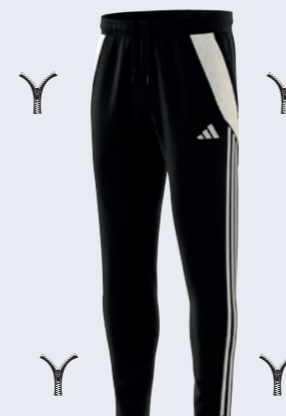

ADULTO: IP1953 **JUNIOR:** IJ7667
BLACK / WHITE

ADULTO: IR9344 **JUNIOR:** IS1001
TEAM NAVY BLUE 2 / WHITE