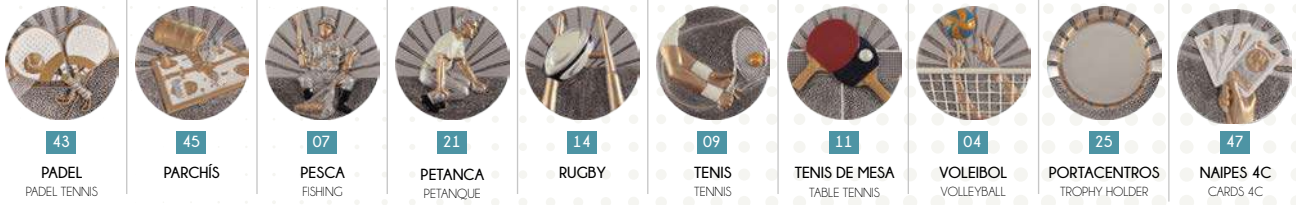

17,83 €

MEDALS & KEYRINGS
MEDALLAS Y LLAVEROS

CUPS
COPAS

GLASS TROPHIES
CRISTALES

FIGURE TROPHIES
TROFEOS FIGURA

METACRYLATE TROPHIES
TROFEOS METACRILATO

MULTI SPORT TROPHIES
PORTAMOTIVOS

PLAQUES
PLACAS